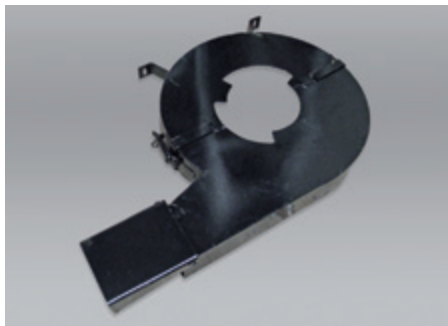

Accessori a richiesta - Accessories - Sobre pedido

Convogliatore laterale per Enoquad UNO
Side Conveyor for Enoquad UNO
Transportador lateral para Enoquad UNO