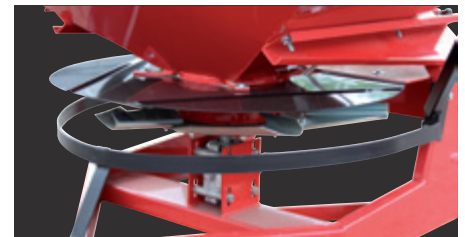

- Disco verniciato standard (Nella versione con vasca Inox, anche le ventole e il disco sono in inox)
- Painted disc standard (On the version in stainless steel hopper also fans and disc are in stainless material)
- Disco pintado de serie (La version en inox tambien el disco y los ventiladores son en inox.)

DOTAZIONE STANDARD

- Attacco a 3 punti di 1^a e 2^a categoria
- Massima larghezza di spandimento 6-25 metri a seconda del tipo di fertilizzante
- Gruppo Riduttore a bagno d'olio
- Comando doppia leva apertura e chiusura
- Presa di forza 540 giri/min.
- Agitatore
- 6 ventole
- Giunto cardanico diretto (forcella lato trattore 1" 3/8 Z6)
- A richiesta si possono avere con vasca Inox o zincata

STANDARD EQUIPMENT

- Three point hitch, cat. I and II
- Maximum spreading width 6-25 meters depending the fertilizer
- Oil bath gear box
- Double lever command, opening and closing right/left
- PTO 540 rpm
- Agitator
- 6 fans
- PTO shaft (1" 3/8 Z6 tractor side yoke)
- On request we can supply the hopper Inox or Galvanized

DOTACION ESTANDARD

- Enganche de tres puntos 1 y 2 cat.
- Ancho Maximo de esparcimiento 6-25 metros dependiendo del tipo de fertilizante
- Reductor en baño de aceite
- Doble mando de apertura y cierre derecho e izquierdo
- Toma de fuerza 540 rpm
- Agitador
- 6 ventiladores
- Eje Cardan (lado tractor 1" 3/8 Z6)
- Sobre pedido se pueden suministrar con tanque Inox o Galvanizado

Modello Model Modelo	Capacità Capacity Capacidad	Larghezza Spandimento Spreading Base Ancho esparcimiento	Peso macchina Machine Weight Peso Máquina
ENOQUAD UNO 600	600 lt	6-25 mt / 20-82 ft	155 kg / 342 lbs
ENOQUAD UNO 800	800 lt	6-25 mt / 20-82 ft	165 kg / 364 lbs
ENOQUAD UNO 1000	1000 lt	6-25 mt / 20-82 ft	195 kg / 430 lbs