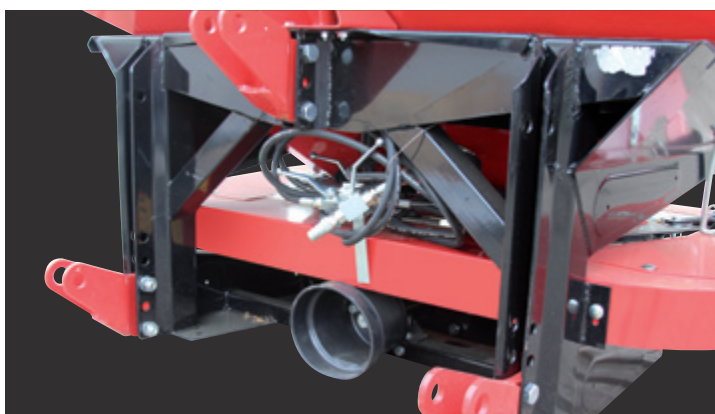

- Attacco a tre punti rinforzato
- Heavy duty 3 point hitch
- *Enganche de tres puntos reforzado*